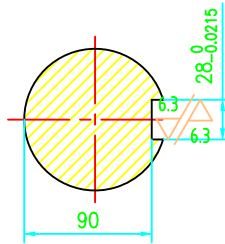

FU410.01.03

其余 $\sqrt{12.5}$

SN518

				45#			汇智云仓	
							头轴	
标记	数量	更改文件号	签字	日期	图样标记	重量	比例	FU410.01.03
设计							1:3	
审核					共 页	第 页		
工艺				日期				