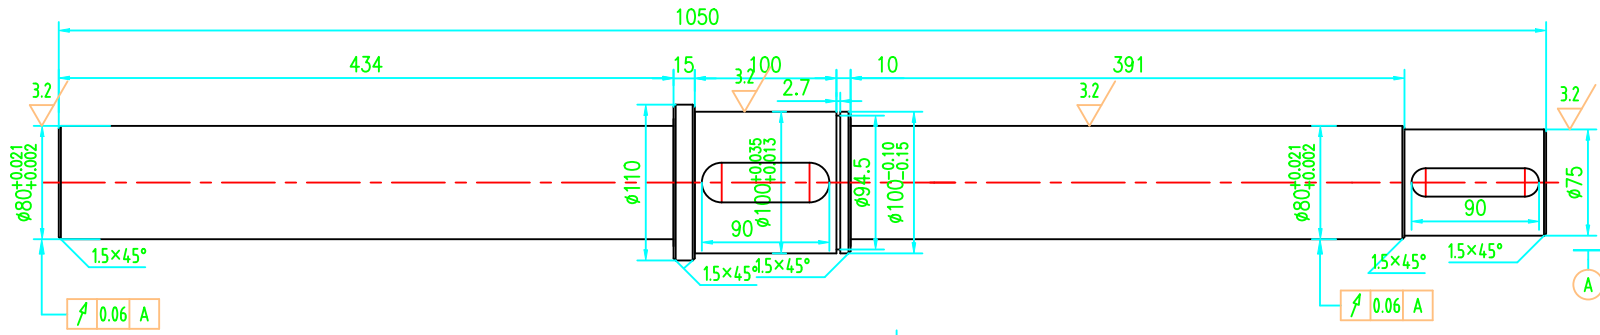

FU410.01.03

其余 $\sqrt{12.5}$

SN518

				45#			汇智云仓	
							头轴	
标记	数量	更改文件号	签字	日期	图样标记	重量	比例	FU410.01.03
设计							1:3	
审核					共 页	第 页		
工艺				日期				