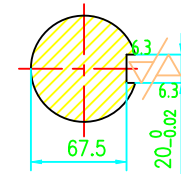

FU410.01.03

其余 $\sqrt{12.5}$

SN518

				45#			汇智云仓	
							头轴	
标记	数量	更改文件号	签字	日期	图样标记	重量	比例	FU410.01.03
设计							1:3	
审核					共 页	第 页		
工艺				日期				