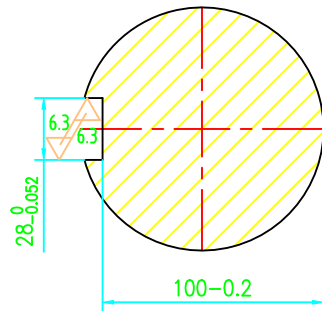

FU350

				45#			汇智云仓	
							尾轴	
							FU350	
标记	处数	更改文件号	签字	日期	图样标记	重量	比例	
设计			标准化				1:2	
审核					共 页			
工艺			日期				第 页	