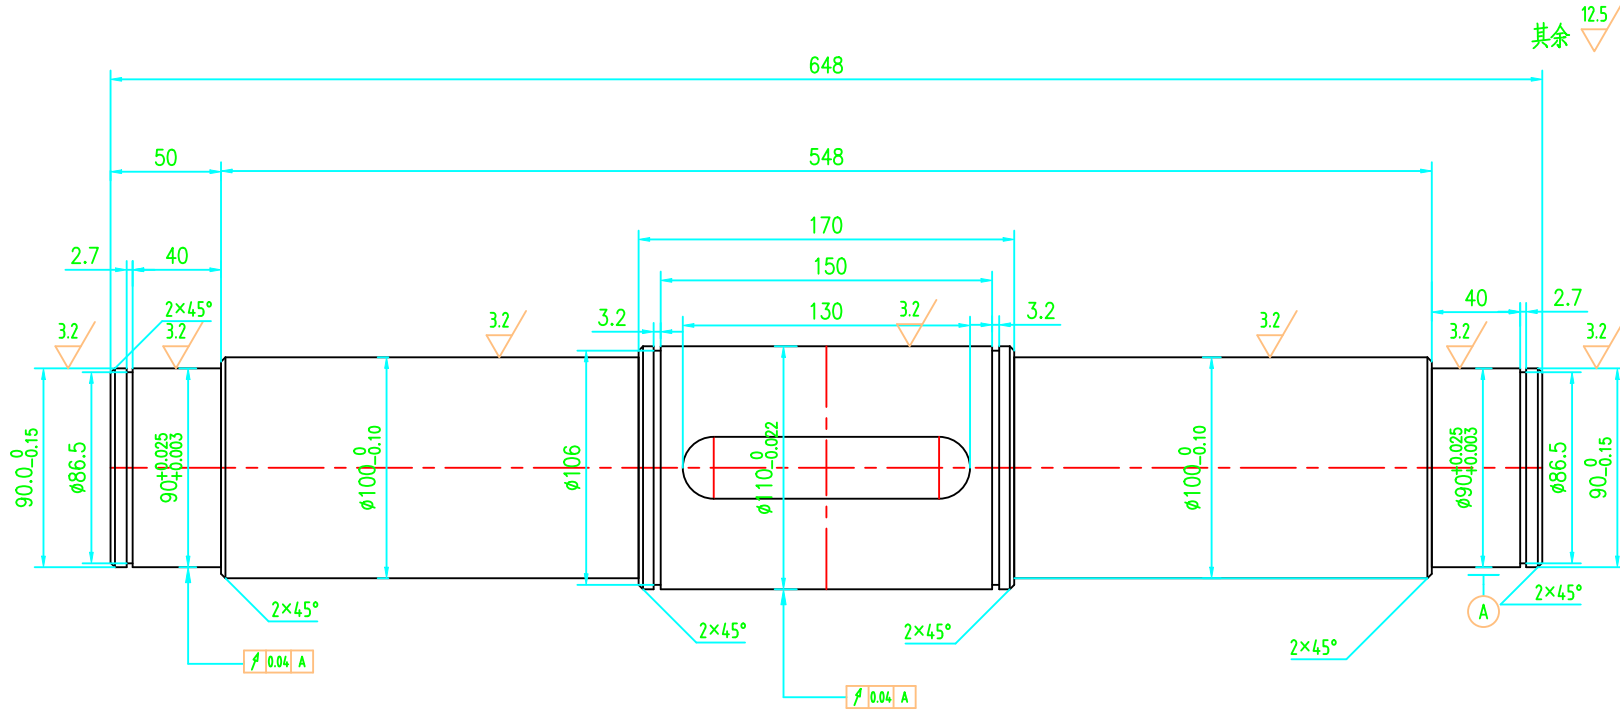

FU350

				45#			汇智云仓	
							尾轴	
							FU350	
标记	处数	更改文件号	签字	日期	图样标记	重量	比例	
设计			标准化				1:2	
审核					共 页			
工艺			日期				第 页	