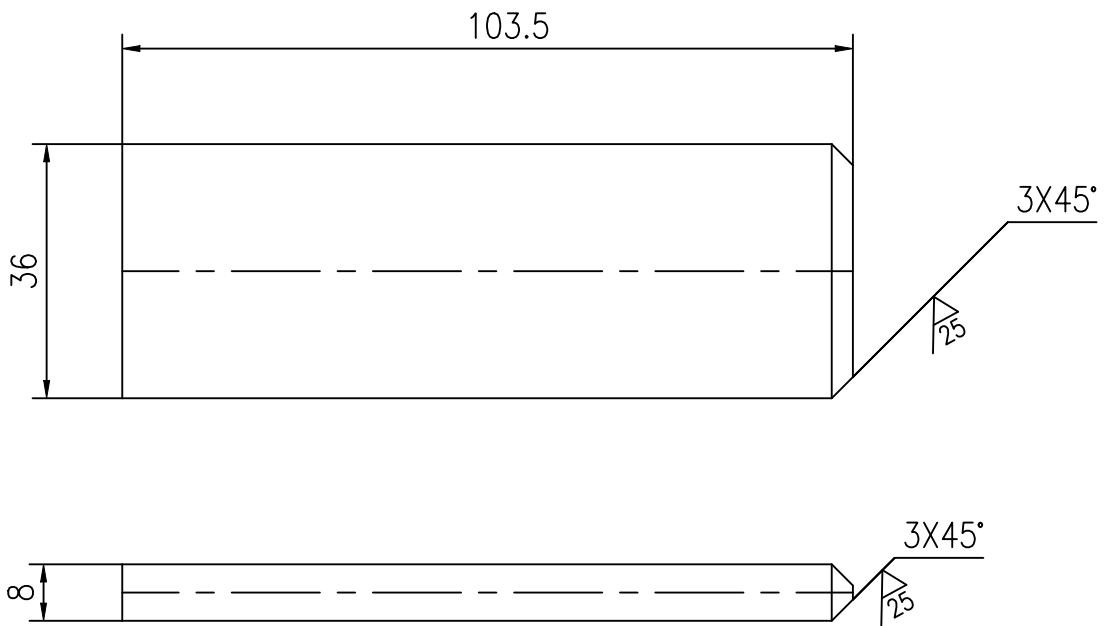

TSM25.1DT.1-1

其余 ✓

					A3F			汇智云仓	
标记	处数	更改文件号	签字	日期	图样标记		重量	比例	TSM25.1DT.1-1
设计			标准化				0.23	1:1	
审核					共 页		第 3 页		
工艺			日期						